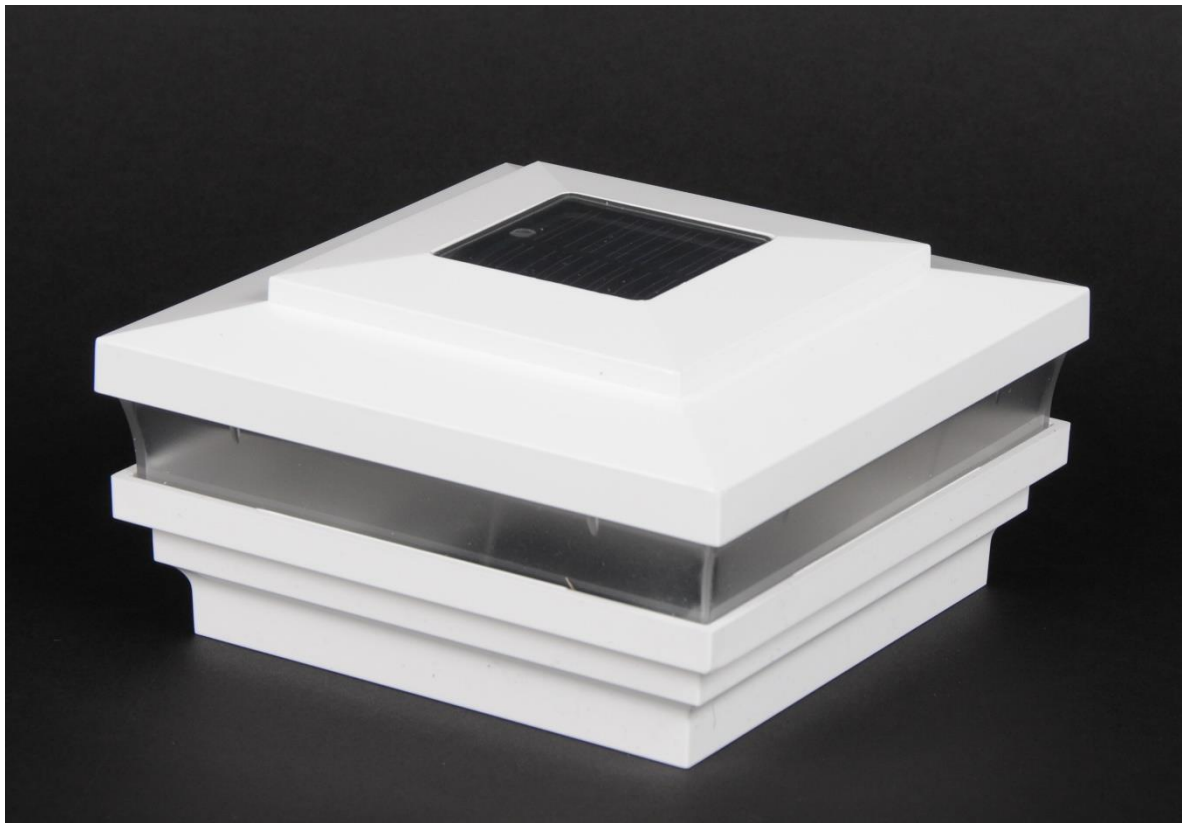

BELYSNING

*Til stakittgjerde, rekkverk og levegg
2022*

**NORGES
GJERDE**

Like fint hele tiden

<http://www.norgesgjerde.no>

12V LED-MODELLER FOR FAST TILKOPLING (12V trafo):

Produkt	Beskrivelse	Pris inkl. mva.
	4" Neptune – LED <i>For stolpe til stakitt og rekkverk</i> Artikkelnr. 1485-LED	Kr. 565,-
	4" Neptune – LED – Nedad-lys <i>For stolpe til stakitt og rekkverk</i> Artikkelnr. 1643-LED	Kr. 592,-
	4" Haven – LED <i>For stolpe til stakitt og rekkverk</i> Artikkelnr. 1489-LED	Kr. 565,-
	5" Neptune – LED <i>For stolpe til levegg</i> Artikkelnr. 1505-LED	Kr. 595,-
	5" Neptune – LED – Nedad-lys <i>For stolpe til levegg</i> Artikkelnr. 1646-LED	Kr. 600,-
	5" Haven – LED <i>For stolpe til levegg</i> Artikkelnr. 1511-LED	Kr. 595,-
	Flatt side-lys – LED - m/hel-og halv deksel <i>For montering på f.eks. en side av stolpe</i> Artikkelnr. 1598-LED	Kr. 315,-
	Rundt side-lys – LED <i>For montering på f.eks. en side av stolpe</i> Artikkelnr. 1599-LED	Kr. 315,-

TILBEHØR TIL LED-modeller:

Produkt	Beskrivelse	Pris inkl. mva
	12V trafo m/fotocelle. For inntil 16 lys Artikkelnr. 1589	Kr. 930,-
	Dimmer m/fjernkontroll. Monteres mellom trafo og fotocelle Artikkelnr. 1669	Kr. 748,-
	2 fot (60cm) kabel-forlenger Artikkelnr. 1626	Kr. 75,-
	5 fot (150 cm) kabel-forlenger Artikkelnr. 1627	Kr. 79,-
	7 fot (210 cm) kabel-forlenger Artikkelnr. 1628	Kr. 139,-
	9 fot (270 cm) kabel-forlenger Artikkelnr. 1629	Kr. 163,-
	Dobbel-splitter Artikkelnr. 1630	Kr. 93,-

SOLCELLE-MODELLER:

Produkt	Beskrivelse	Pris inkl. mva.
	4" Neptune – Solcelletopp - Nedad-lys <i>For stolpe til stakitt og rekkverk</i> Artikkelnr. 1640	Kr. 640,-
	4" Cape May – Solcelletopp <i>For stolpe til stakitt og rekkverk</i> Artikkelnr. 1483	Kr. 635,-
	5" Neptune – Solcelletopp – Nedad-lys <i>For stolpe til levegg</i> Artikkelnr. 1642	Kr. 735,-
	5" Cape May – Solcelletopp <i>For stolpe til levegg</i> Artikkelnr. 1517	Kr. 687,-